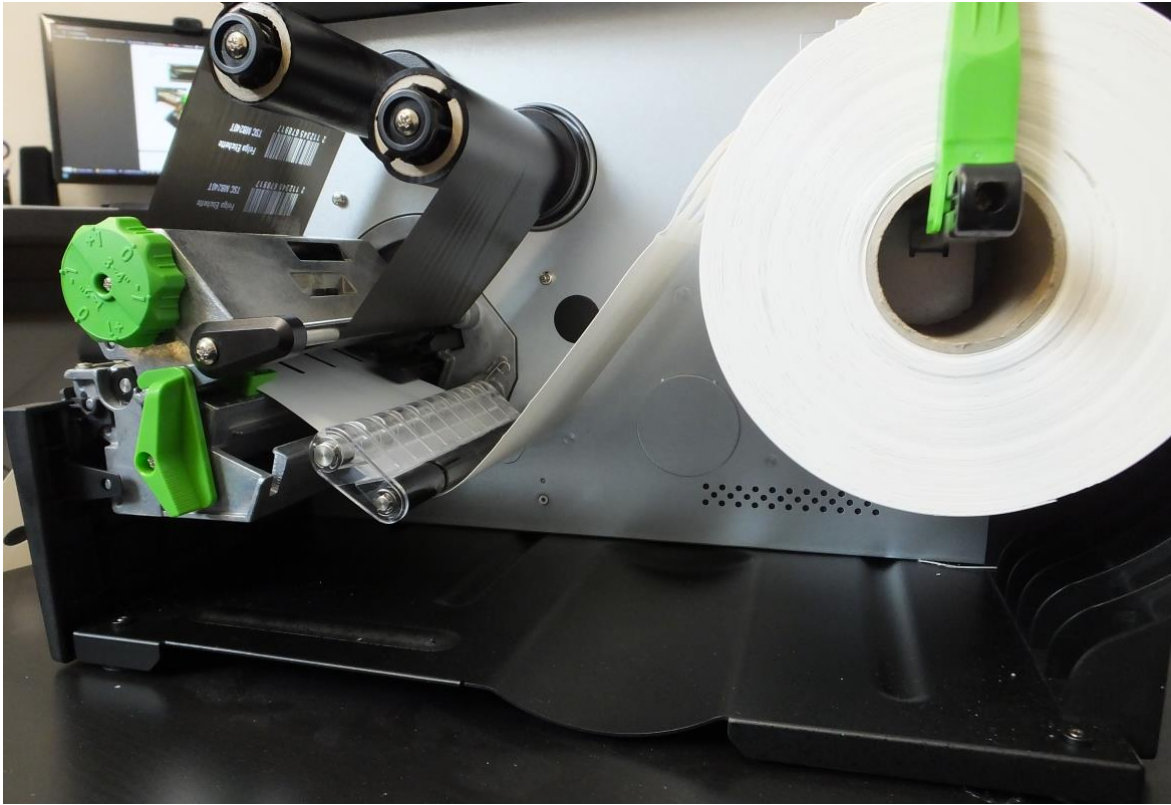

Einlegen von Schlaufenetiketten in den TSC MB240T:
Loading looplabels into the TSC MB240T:

Bemaßung, Treibereinstellung:
Measurements, Labelsettings: